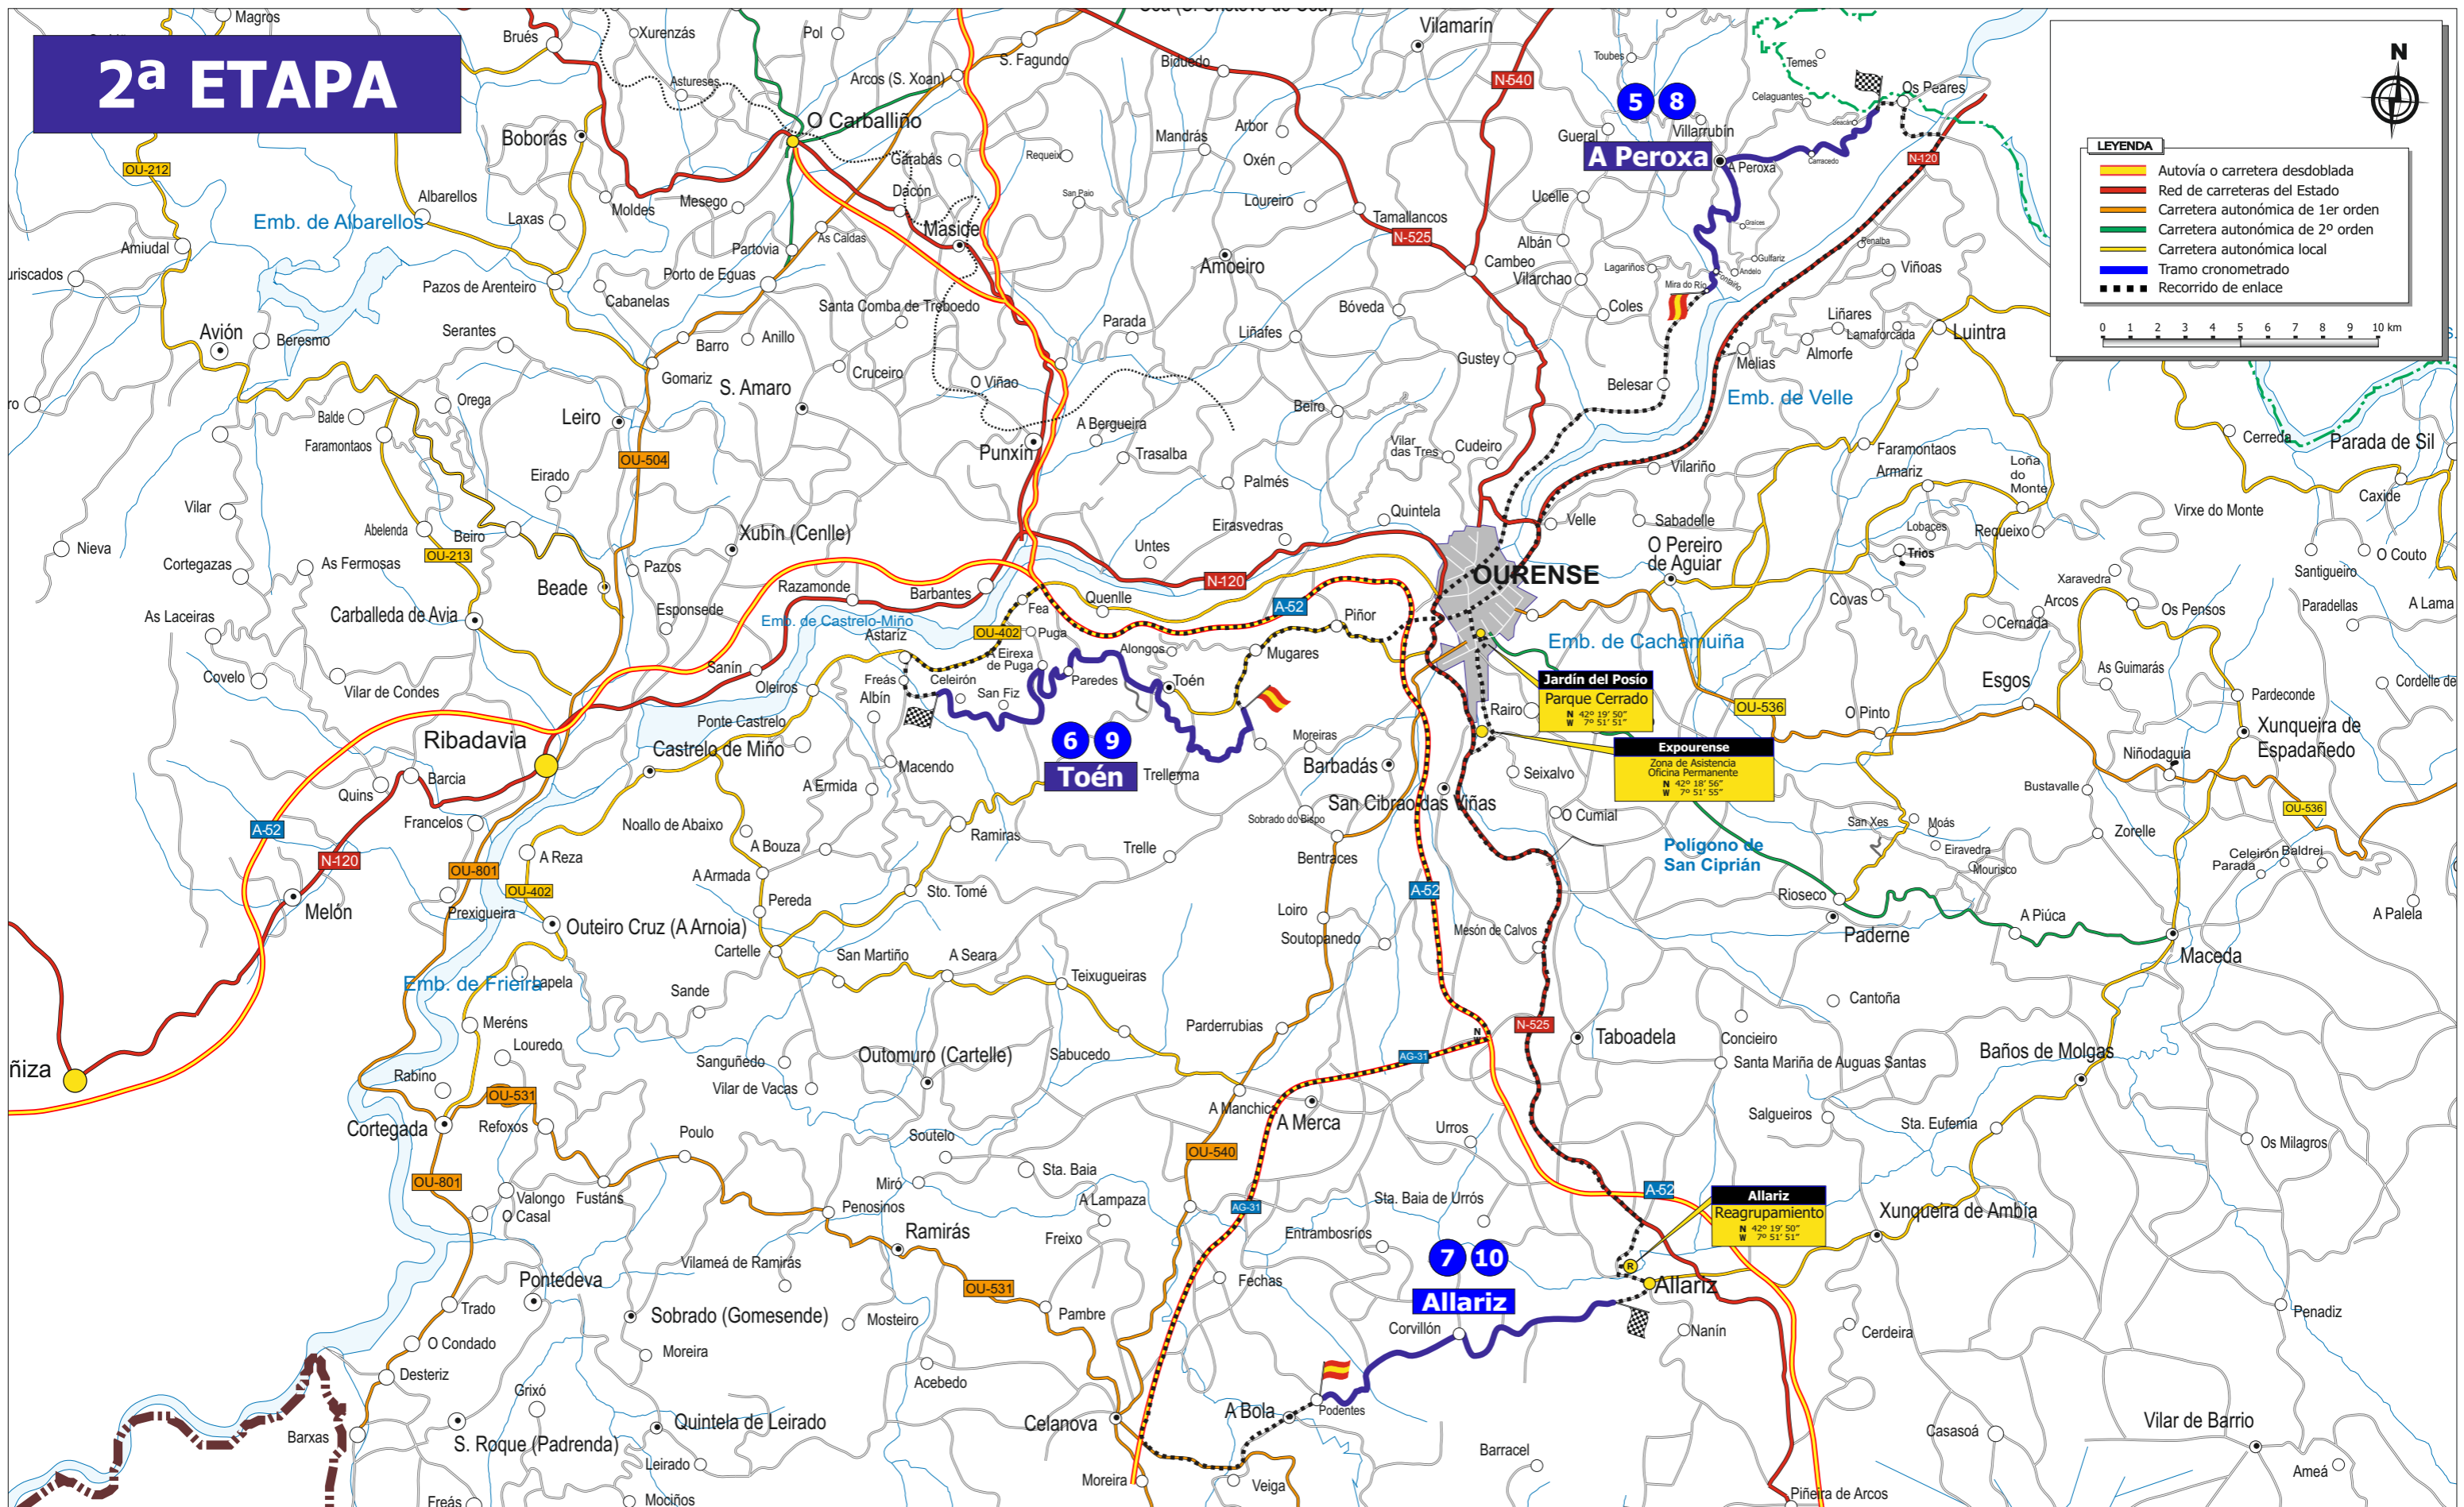

SECCIÓN	DESCRIPCIÓN	Kms. TC	Hora 1º
<b>1</b>	Jardín Posío - Salida 1ª Sección		<b>17:00</b>
	Expourense - Asistencia A (10')		<b>17:12</b>
	<b>TC 01 - AMOEIRO</b>	<b>15,08</b>	<b>18:09</b>
	<b>TC 02 - CARBALLIÑO</b>	<b>19,50</b>	<b>18:52</b>
	Jardín Posío Reagrupamiento (20')		<b>19:42</b>

SECCIÓN	DESCRIPCIÓN	Kms. TC	Hora 1º
<b>2</b>	Jardín Posío - Salida 2ª Sección		<b>20:02</b>
	Expourense - Asistencia B (30')		<b>20:14</b>
	<b>TC 03 - AMOEIRO</b>	<b>15,08</b>	<b>21:31</b>
	<b>TC 04 - CARBALLIÑO</b>	<b>19,50</b>	<b>22:14</b>
	Expourense - Asistencia C (45')		<b>23:04</b>
Jardín Posío - Parque Cerrado		<b>23:59</b>	

# 2ª ETAPA

SECCIÓN	DESCRIPCIÓN	Kms. TC	Hora 1º
<b>3</b>	Jardín Posío - Salida 3ª Sección		<b>09:30</b>
	Expourense - Asistencia D (10')		<b>09:42</b>
	<b>TC 05 - A PEROXA</b>	<b>15,35</b>	<b>10:27</b>
	<b>TC 06 - TOEN</b>	<b>15,13</b>	<b>11:25</b>
	<b>TC 07 - ALLARIZ</b>	<b>10,00</b>	<b>12:33</b>
	Allariz - Reagrupamiento (40')		<b>12:48</b>

SECCIÓN	DESCRIPCIÓN	Kms. TC	Hora 1º
<b>4</b>	Allariz - Salida 4ª Sección		<b>13:28</b>
	Expourense - Asistencia E (30')		<b>13:53</b>
	<b>TC 08 - A PEROXA</b>	<b>15,35</b>	<b>14:58</b>
	<b>TC 09 - TOEN</b>	<b>15,13</b>	<b>15:56</b>
	<b>TC 10 - ALLARIZ-Tc Plus</b>	<b>10,00</b>	<b>17:04</b>
	Jardín Posío - Fin Rallye		<b>18:00</b>