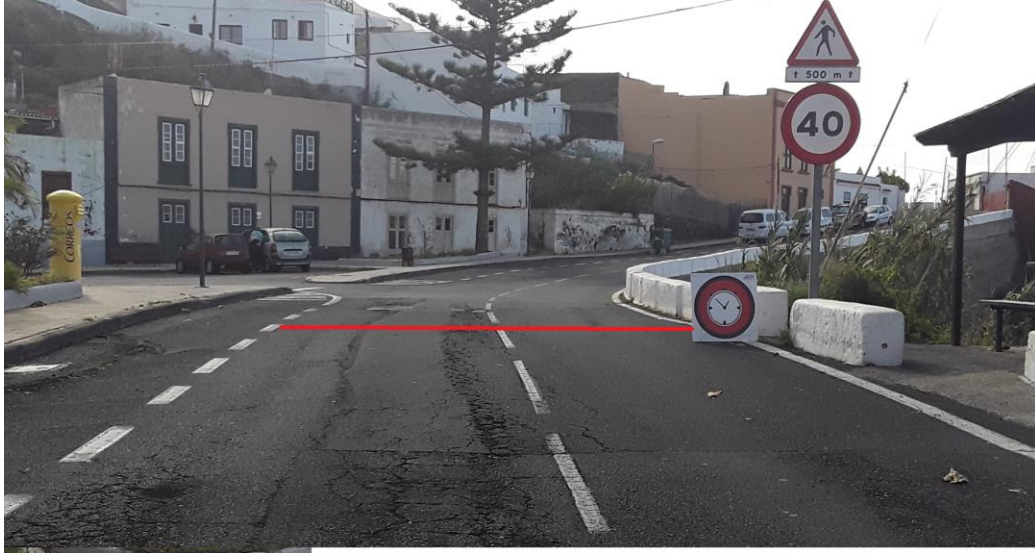

VILLA DE LOS DE LOS REALEJOS- LA GUANCHA

TC.- 1- 3 CONTROL HORARIO

Primera Palmera a la derecha

VILLA DE LOS DE LOS REALEJOS- LA GUANCHA

TC.- 1- 3 SALIDA

Hito Km 2 TF-342

VILLA DE LOS DE LOS REALEJOS- LA GUANCHA

TC.- 1- 3 META

Poste farola, al comienzo de aparcamiento

VILLA DE LOS DE LOS REALEJOS- LA GUANCHA

TC.- 1- 3 CONTROL STOP

Entrada a la derecha (Recorrido Urbano)

EL TANQUE-GARACHICO-CUIDAD DEL DRAGO

TC.- 2-4-6 CONTROL HORARIO

Junto marquesina

EL TANQUE-GARACHICO-CUIDAD DEL DRAGO

TC.- 2-4-6 SALIDA

TF-421 hito Km. 2 (Fin de recorrido urbano.)

EL TANQUE-GARACHICO-CUIDAD DEL DRAGO

TC.- 2-4-6 META

Calle de entrada casa nº 49, a la derecha.