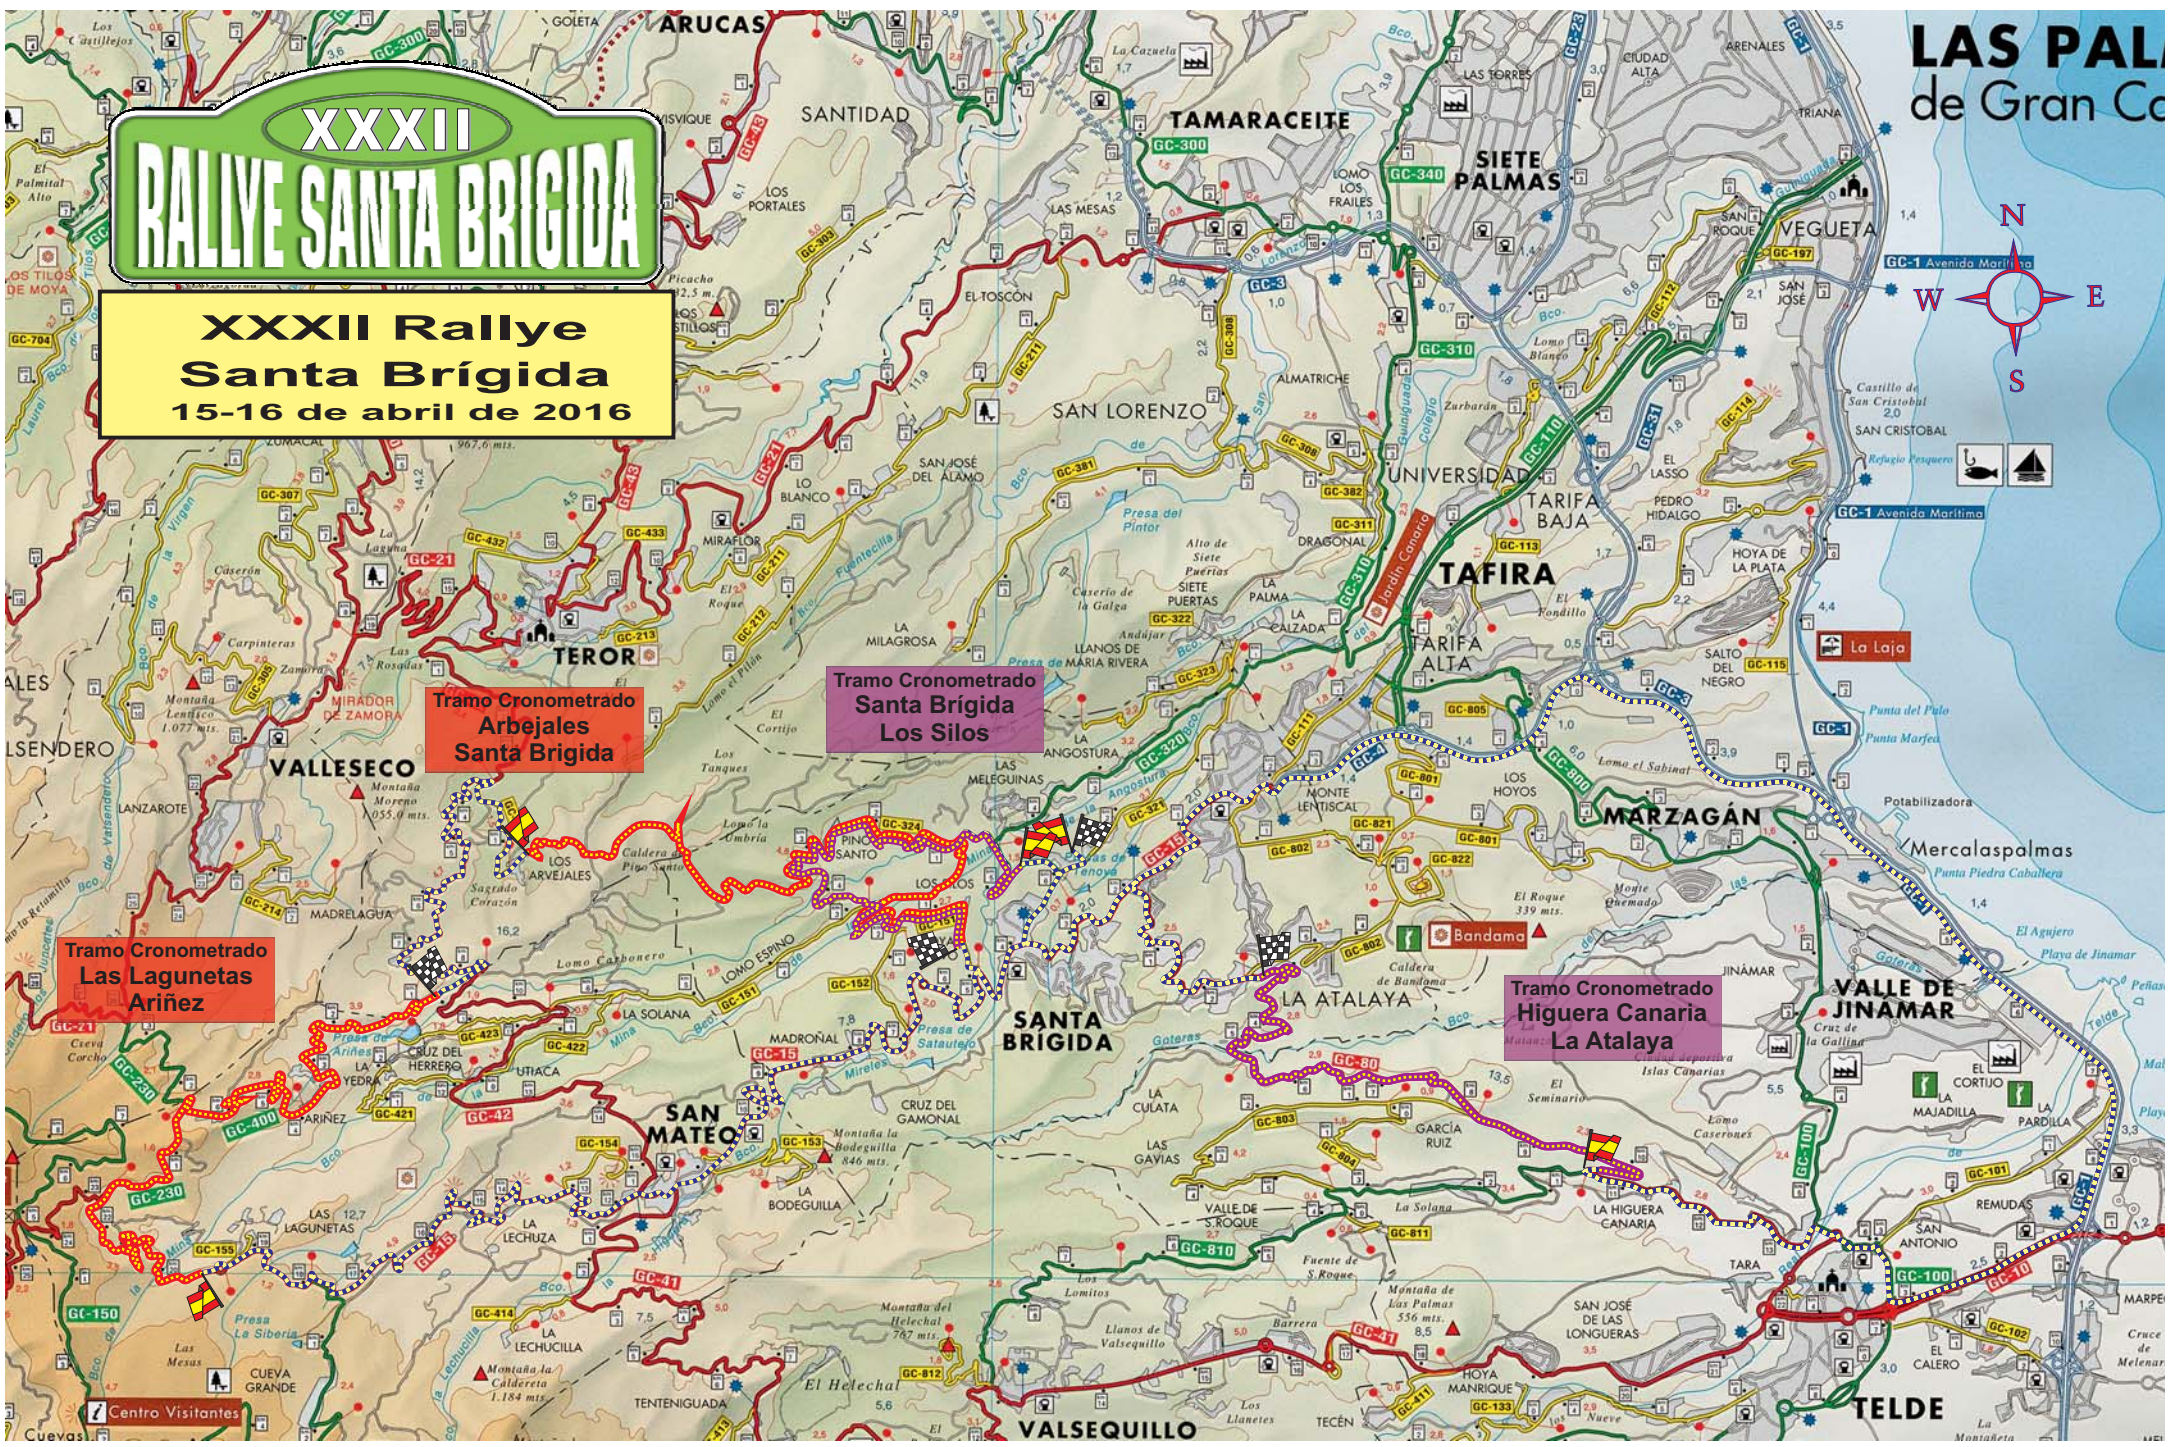

XXXII RALLYE SANTA BRIGIDA

XXXII Rallye Santa Brígida
15-16 de abril de 2016

Tramo Cronometrado Arbejales Santa Brígida

Tramo Cronometrado Santa Brígida Los Silos

Tramo Cronometrado Las Lagunetas Ariñez

Tramo Cronometrado Higuera Canaria La Atalaya

Centro Visitantes